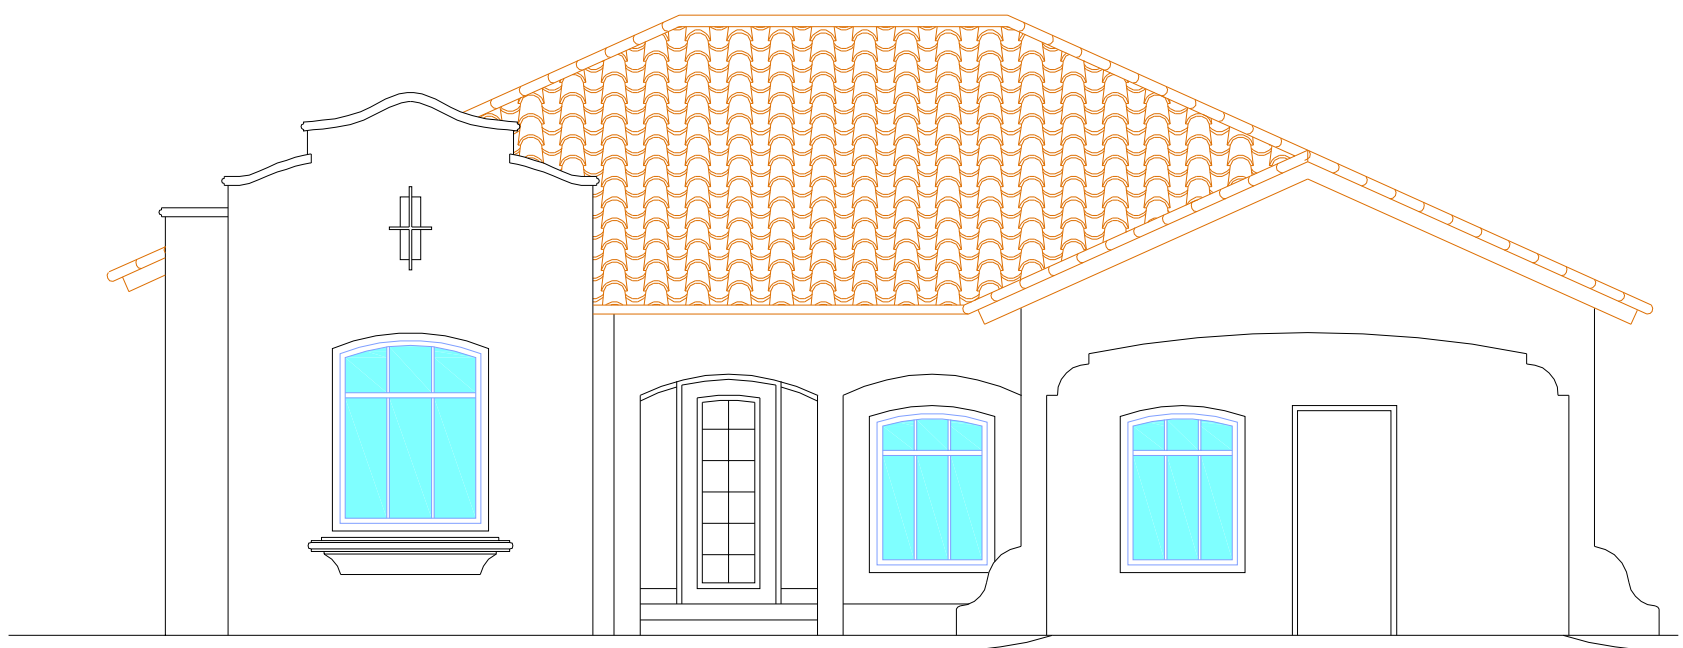

FACHADA FRONTAL
 MODELO "A"

FACHADA FRONTAL
 MODELO "B"

Piedras Gordas
"Laguna Beach"
 Provincia de Panamá - Rep. de Panamá

2 REC'S
 2 BAÑOS
 Esc. 1 / 75

FACHADAS
 MODELO A y B